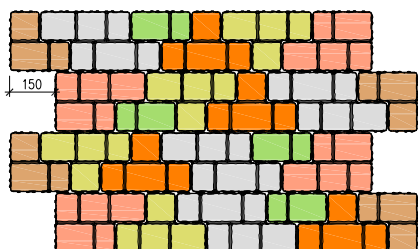

ARTE SQUARE kombi 8 cm

Skladba jednej vrstvy:
 Typ „A“ - 40 x 20 x 8 cm - 4 ks
 Typ „B1“ - 30 x 20 x 8 cm - 4 ks
 Typ „B2“ - 30 x 20 x 8 cm - 4 ks
 Typ „C“ - 30 x 20 x 8 cm - 4 ks
 Typ „D“ - 20 x 20 x 8 cm - 4 ks
 Typ „E“ - 20 x 10 x 8 cm - 4 ks

1 vrstva = 0,96 m²

Najmenšie odberové množstvo výrobku
 ARTE SQUARE kombi je 1 vrstva.
 Objednávka jednotlivých formátov nie je možná!

Vzor č.1

Vzor kladenia zo skladby jednej vrstvy

Vzor č.2

Vzor kladenia zo skladby jednej vrstvy