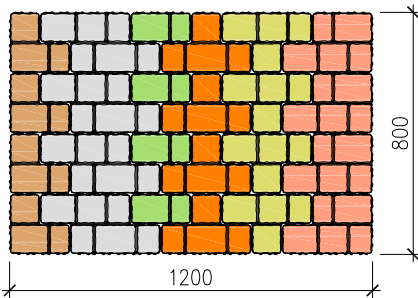

ARTE SQUARE kombi 8 cm

Skladba jednej vrstvy:
 Typ „A“ - 40 x 20 x 8 cm - 4 ks
 Typ „B1“ - 30 x 20 x 8 cm - 4 ks
 Typ „B2“ - 30 x 20 x 8 cm - 4 ks
 Typ „C“ - 30 x 20 x 8 cm - 4 ks
 Typ „D“ - 20 x 20 x 8 cm - 4 ks
 Typ „E“ - 20 x 10 x 8 cm - 4 ks

1 vrstva = 0,96 m²

Najmenšie odberové množstvo výrobku
 ARTE SQUARE kombi je 1 vrstva.
 Objednávka jednotlivých formátov nie je možná!

Vzor č.1

Vzor kladenia zo skladby jednej vrstvy

Vzor č.2

Vzor kladenia zo skladby jednej vrstvy