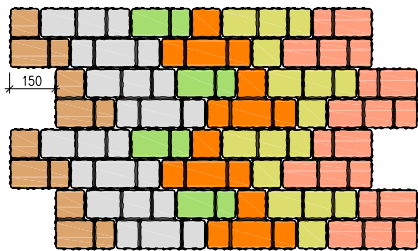

ARTE SQUARE kombi 8 cm

Skladba jednej vrstvy:
 Typ „A“ - 40 x 20 x 8 cm - 4 ks
 Typ „B1“ - 30 x 20 x 8 cm - 4 ks
 Typ „B2“ - 30 x 20 x 8 cm - 4 ks
 Typ „C“ - 30 x 20 x 8 cm - 4 ks
 Typ „D“ - 20 x 20 x 8 cm - 4 ks
 Typ „E“ - 20 x 10 x 8 cm - 4 ks

1 vrstva = 0,96 m²

Najmenšie odberové množstvo výrobku
 ARTE SQUARE kombi je 1 vrstva.
 Objednávka jednotlivých formátov nie je možná!

Vzor č.1

Vzor kladenia zo skladby jednej vrstvy

Vzor č.2

Vzor kladenia zo skladby jednej vrstvy