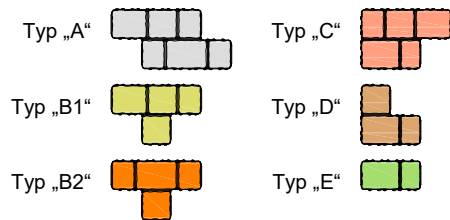

ARTE SQUARE kombi 8 cm

Skladba jednej vrstvy:
 Typ „A“ - 40 x 20 x 8 cm - 4 ks
 Typ „B1“ - 30 x 20 x 8 cm - 4 ks
 Typ „B2“ - 30 x 20 x 8 cm - 4 ks
 Typ „C“ - 30 x 20 x 8 cm - 4 ks
 Typ „D“ - 20 x 20 x 8 cm - 4 ks
 Typ „E“ - 20 x 10 x 8 cm - 4 ks

1 vrstva = 0,96 m²

Najmenšie odberové množstvo výrobku
 ARTE SQUARE kombi je 1 vrstva.
 Objednávka jednotlivých formátov nie je možná!

Vzor č.1

Vzor kladenia zo skladby jednej vrstvy

Vzor č.2

Vzor kladenia zo skladby jednej vrstvy