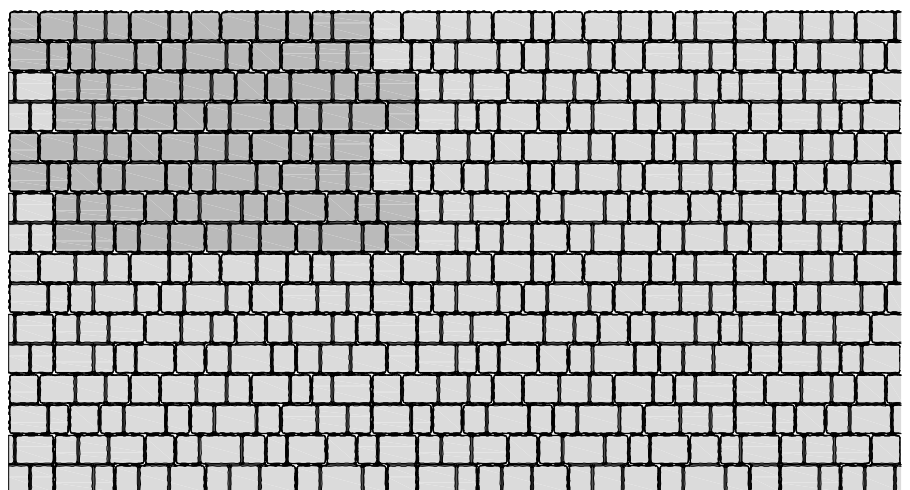

ARTE SQUARE kombi 8 cm

Skladba jednej vrstvy:
 Typ „A“ - 40 x 20 x 8 cm - 4 ks
 Typ „B1“ - 30 x 20 x 8 cm - 4 ks
 Typ „B2“ - 30 x 20 x 8 cm - 4 ks
 Typ „C“ - 30 x 20 x 8 cm - 4 ks
 Typ „D“ - 20 x 20 x 8 cm - 4 ks
 Typ „E“ - 20 x 10 x 8 cm - 4 ks

1 vrstva = 0,96 m²

Najmenšie odberové množstvo výrobku
 ARTE SQUARE kombi je 1 vrstva.
 Objednávka jednotlivých formátov nie je možná!

Vzor č.1

Vzor kladenia zo skladby jednej vrstvy

Vzor č.2

Vzor kladenia zo skladby jednej vrstvy