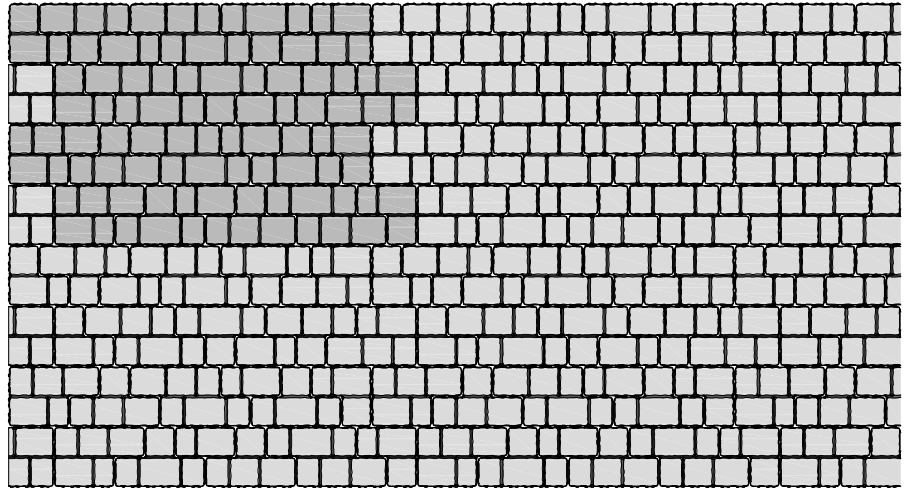

ARTE SQUARE kombi 8 cm

Vzor kladenia zo skladby jednej vrstvy

Vzor č.4

Vzor kladenia zo skladby jednej vrstvy