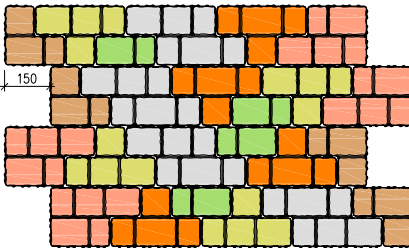

ARTE SQUARE kombi 8 cm

Skladba jednej vrstvy:
 Typ „A“ - 40 x 20 x 8 cm - 4 ks
 Typ „B1“ - 30 x 20 x 8 cm - 4 ks
 Typ „B2“ - 30 x 20 x 8 cm - 4 ks
 Typ „C“ - 30 x 20 x 8 cm - 4 ks
 Typ „D“ - 20 x 20 x 8 cm - 4 ks
 Typ „E“ - 20 x 10 x 8 cm - 4 ks

1 vrstva = 0,96 m²

Najmenšie odberové množstvo výrobku
 ARTE SQUARE kombi je 1 vrstva.
 Objednávka jednotlivých formátov nie je možná!

Vzor č.1

Vzor kladenia zo skladby jednej vrstvy

Vzor č.2

Vzor kladenia zo skladby jednej vrstvy

ARTE SQUARE kombi 8 cm

Vzor č.3

Vzor kladenia zo skladby jednej vrstvy

Vzor č.4

Vzor kladenia zo skladby jednej vrstvy