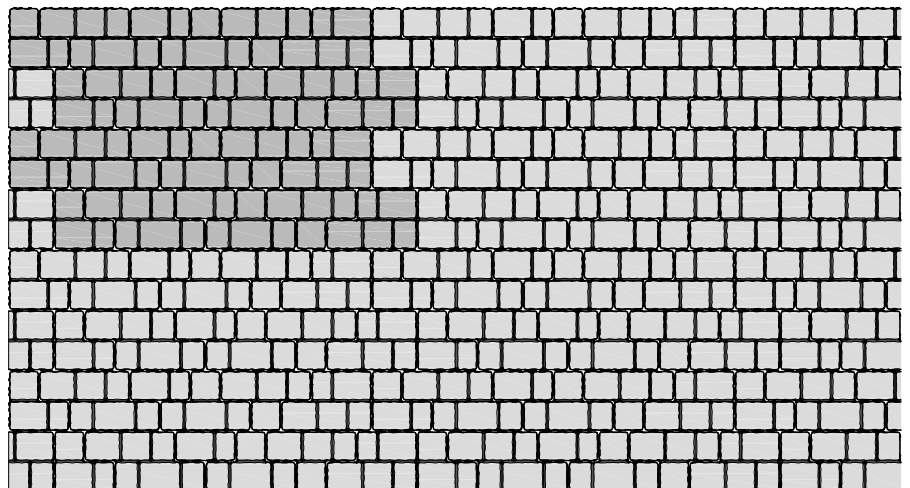

ARTE SQUARE kombi 8 cm

Skladba jednej vrstvy:
 Typ „A“ - 40 x 20 x 8 cm - 4 ks
 Typ „B1“ - 30 x 20 x 8 cm - 4 ks
 Typ „B2“ - 30 x 20 x 8 cm - 4 ks
 Typ „C“ - 30 x 20 x 8 cm - 4 ks
 Typ „D“ - 20 x 20 x 8 cm - 4 ks
 Typ „E“ - 20 x 10 x 8 cm - 4 ks

1 vrstva = 0,96 m²

Najmenšie odberové množstvo výrobku
 ARTE SQUARE kombi je 1 vrstva.
 Objednávka jednotlivých formátov nie je možná!

Vzor č.1

Vzor kladenia zo skladby jednej vrstvy

Vzor č.2

Vzor kladenia zo skladby jednej vrstvy